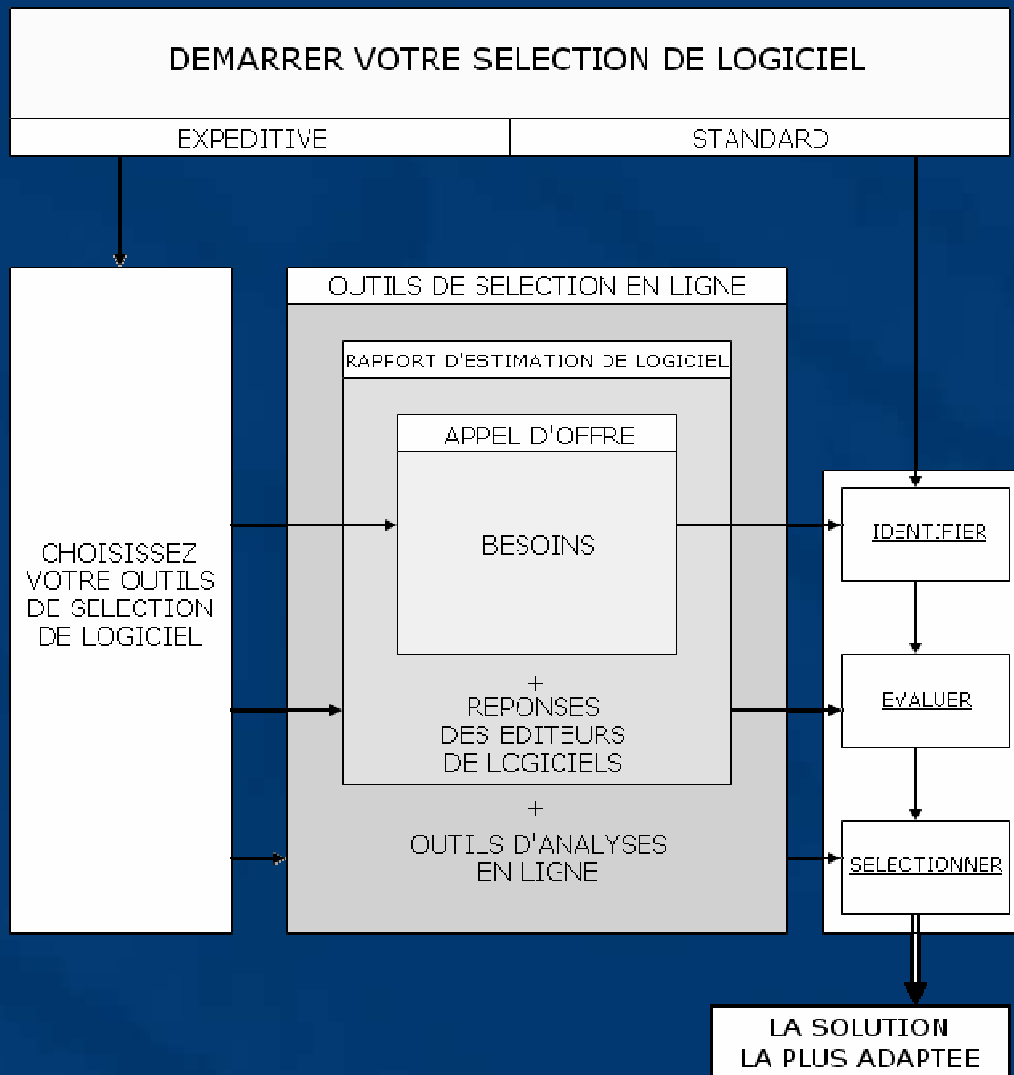

Des outils d'aide à la décision

- Liste de critères
- Réponses des éditeurs
- Logiciel d'analyse
- De nouveaux objectifs...

Le TEC : Evaluation rapide et précise de logiciels

Script de mise à jour de mots clés du site rfp-template.com

AutoResponder : Application de gestion de campagnes de mails